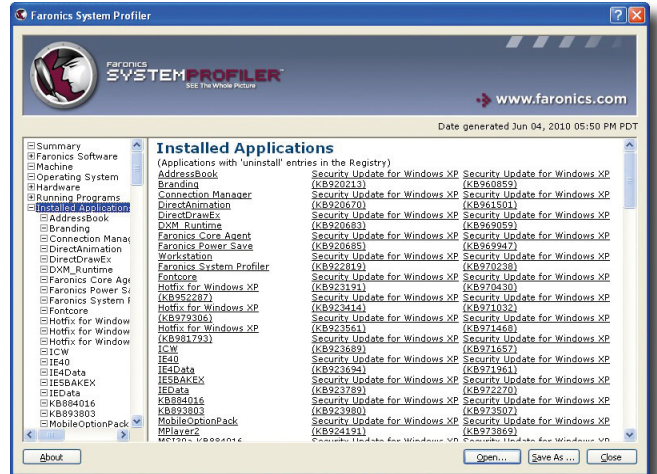

Principales caractéristiques

Des outils d'inventaire puissants

- Recherchez des informations variées sur les matériels et logiciels des postes de travail sur l'ensemble de votre déploiement
- Recherchez les informations correspondant aux critères spécifiés
- Stockez les informations actuelles du poste de travail et leur historique dans la base de données centrale de Faronics Core

Rapports d'inventaire détaillé

- Modifiez facilement vos rapports, identifiez les modifications sur un poste de travail à un moment donné
- Comparez rapidement deux postes de travail grâce à la comparaison des rapports et identifiez les différences entre les deux
- Exportez les rapports au format CSV afin de les utiliser avec d'autres logiciels de rapports ou de permettre une future personnalisation

Administration et intégration centralisées

- Administrez votre réseau grâce à Faronics Core
- Intégrez aisément d'autres solutions Faronics
- Vous pouvez également utiliser les rapports d'information avec d'autres solutions Faronics

Le nœud Applications installées affiche la liste complète des programmes actuellement installés sur le poste de travail :