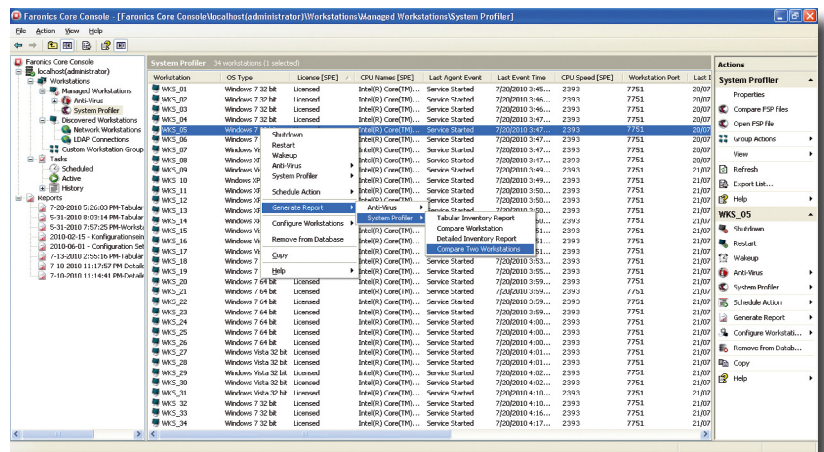

- Profitez d'une visibilité complète de l'état de fonctionnement de tous les postes de travail
- Prenez des décisions éclairées en matière de déploiement et de mises à jour.

Le nœud System Profiler Summary (résumé du System Profiler) offre une présentation générale de tous les matériels et logiciels du poste de travail.

Rapports d'inventaire détaillé

- Modifiez facilement vos rapports, identifiez les modifications sur un poste de travail à un moment donné
- Comparez rapidement deux postes de travail grâce à la comparaison des rapports et identifiez les différences entre les deux
- Exportez les rapports au format CSV afin de les utiliser avec d'autres logiciels de rapports ou de permettre une future personnalisation

Administration et intégration centralisées

- Administrez votre réseau grâce à Faronics Core
- Intégrez aisément d'autres solutions Faronics
- Vous pouvez également utiliser les rapports d'information avec d'autres solutions Faronics

Le nœud Applications installées affiche la liste complète des programmes actuellement installés sur le poste de travail :

Vous pouvez administrer System Profiler via Faronics Core, ce qui vous permet de disposer de rapports et d'inventaires de contrôle sur l'ensemble de l'entreprise.