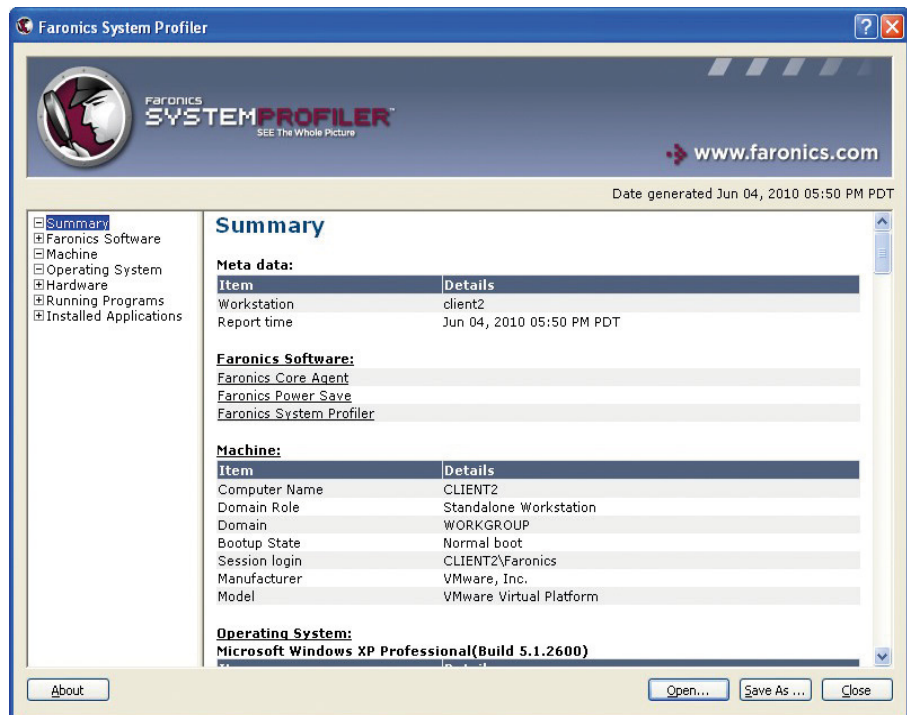

Les informations sont stockées dans la base de données centrale de Faronics Core. Ainsi System Profiler peut rapidement trouver dans votre réseau, les postes de travail qui correspondent aux critères spécifiés et générer des rapports détaillés sur les configurations actuelles des postes et des logiciels ou leur historique. Identifiez les modifications sur un poste de travail sur une période donnée ou comparez deux postes de travail et identifiez les différences. Grâce à System Profiler, simplifiez l'administration de vos environnements.

Avantages de System Profiler

Garantit la conformité des licences

- Identifiez les postes de travail disposant d'applications héritées et/ou de logiciels périmés
- Déterminez quels postes de travail nécessitent une mise à jour

Augmentation de la productivité informatique

- Éliminez le suivi sur tableur
- Effectuez le suivi des ressources informatiques à partir d'une plateforme centrale et minimisez les erreurs

Minimisation des risques liés à l'activité

- Profitez d'une visibilité complète de l'état de fonctionnement de tous les postes de travail
- Prenez des décisions éclairées en matière de déploiement et de mises à jour.

Le nœud System Profiler Summary (résumé du System Profiler) offre une présentation générale de tous les matériels et logiciels du poste de travail.